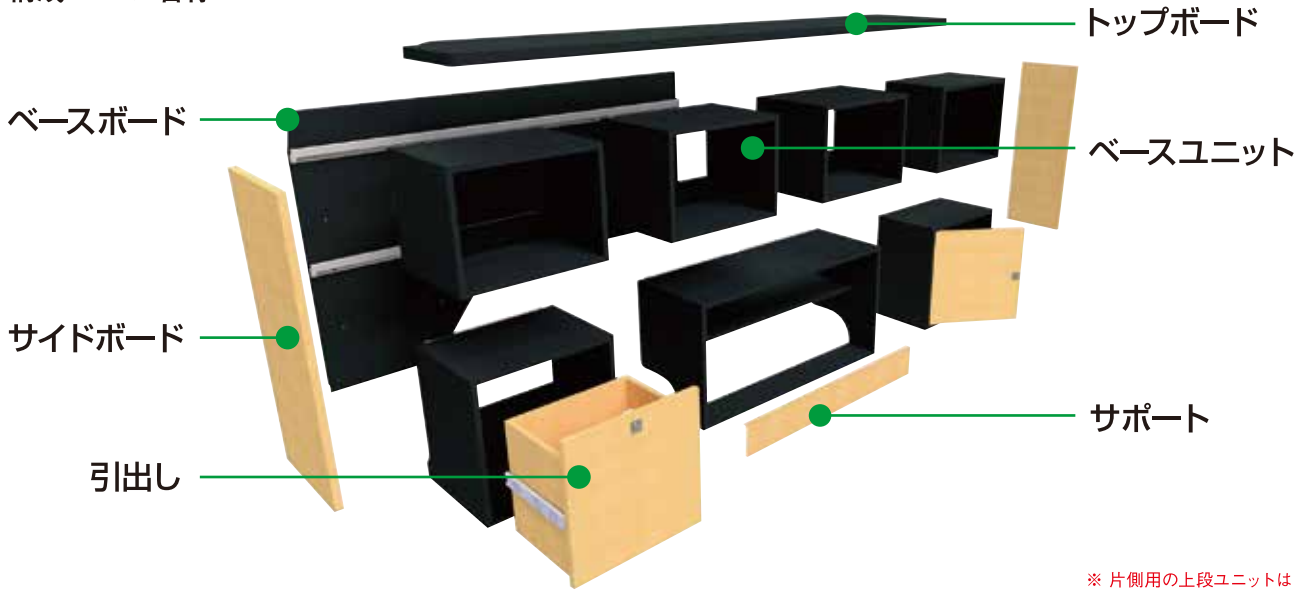

移動
事務所に
ワークーション
に最適

動く
動物美容院
トリマーさんも
大満足

働く
クルマに
お仕事道具も
たっぷり収納

3 使用シーン

※イメージには一部、商品設定のない装飾が含まれています。

4 商品リスト

構成パーツ名称

※ 片側用の上段ユニットは両側用と奥行が違うので互換性はありません。

ユニット対応図 (両側配置)

ユニット対応図 (片側配置)

ベースボード

車体壁面に取付けるベースボード。
※ 取付加工が必要な為、単品販売無し。

THC001

ベースボード (左右セット)

131,230円 [取付位置] 左右壁面

取付時間 **1.1h**

ベースユニット

HACO×HACOの主要部品である箱型のベースユニット。内装に扉や引き出しなどを取付可能。

THC100
33,990円

取付時間 **0.4h**

[取付位置] SA/SB/SC

THC101
33,990円

取付時間 **0.4h**

[取付位置] RA/RB/RC