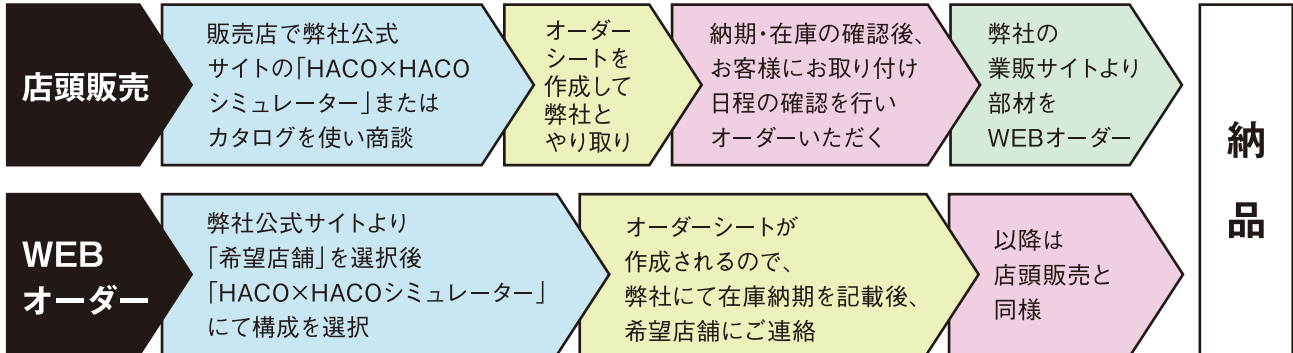

7 販売方法

- MOBILITY UNIT HACO×HACOを車両へセットするにはベースユニット設置が必須となります。こちらについては**販売店で**の取り付けが必要です。
- MOBILITY UNIT HACO×HACOについてはお客様自身での組み立てが必要です。(組み立て販売家具のイメージ)※ベースユニットや天井照明など除く
- 別途送料が必要です。詳しくは送料リストをご確認ください。
- 車検時は MOBILITY UNIT HACO×HACO を下ろしてください。

■ 購入～販売方法について

※ 各ディーラー限定パッケージは対象店舗でのみ販売