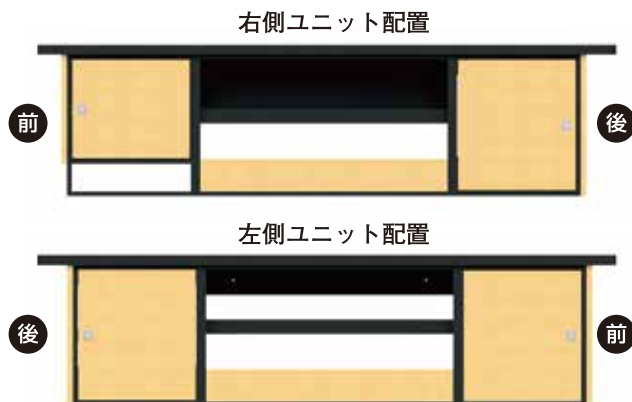

- ベースボード(セット) ¥131,230
- ベースユニット×2(RG/LG) ¥67,980
- ベースユニット(RE) ¥28,490
- トップボードLOW(左) ¥23,980
- ベースユニット(LE) ¥28,490
- トップボードLOW(右) ¥23,980

| | |
|------------|-------------------------------------------------|
| S-GL用セット内容 | THC001/THC105/THC110/ THC108×2/THC508/THC509 |
| | DX用セット内容 |
| | THC002/THC105/THC107/ THC108×2/THC508/THC509 |

通常合計価格 **304,150円** → **セット価格 294,800円** **セットなら送料無料** さらにその場合はオプションも送料無料

OPTION

取付オプション例

オプション合計価格 **242,055円**

オプション取付イメージ

※ フロアボードはオプション

ベースユニット

THC106(RF) ¥28,490
THC109(LF) ¥28,490