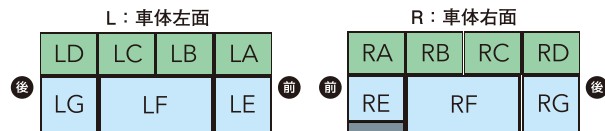

5 パッケージ案

Package-A

左右にベースユニットを1段配置した、荷室を広く使えるオールラウンドなパッケージ。

パッケージ内容

- ベースボード(セット) ¥131,230
- ベースユニット×2(RG/LG) ¥67,980
- ベースユニット(RE) ¥28,490
- トップボードLOW(左) ¥23,980
- ベースユニット(LE) ¥28,490
- トップボードLOW(右) ¥23,980

S-GL用セット内容	THC001/THC105/THC110/ THC108×2/THC508/THC509
	DX用セット内容
	THC002/THC105/THC107/ THC108×2/THC508/THC509

通常合計価格 **304,150円** → **セット価格 294,800円** **セットなら送料無料** さらにその場合はオプションも送料無料

OPTION

取付オプション例

オプション合計価格 **242,055円**

THC106(RF) ¥28,490
THC109(LF) ¥28,490

THC613(RE/LE(SGL)) ¥10,120×1
THC617(RG/LE(DX)/LG) ¥10,120×3

THC604(RF/LF) ¥6,490×2

+スペースマットLWR
THC500 ¥73,150
THC502 ¥22,385

THC644 ¥18,040
(DX) THC645 / (S-GL) THC649 ¥18,040

TOTAL価格 536,855円