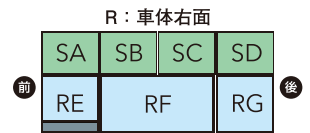

通常合計価格 **304,150円** → **セット価格 294,800円** **セットなら送料無料** さらにその場合はオプションも送料無料

OPTION

取付オプション例

オプション合計価格 **242,055円**

オプション取付イメージ

※ フロアボードはオプション

ベースユニット

THC106(RF) ¥28,490
THC109(LF) ¥28,490

ベースユニット用扉

THC613(RE/LE(SGL)) ¥10,120×1
THC617(RG/LE(DX)/LG) ¥10,120×3

ベースユニット用サポート

THC604(RF/LF) ¥6,490×2

ベッドマット

+スペースマットLWR
THC500 ¥73,150
THC502 ¥22,385

サイドボード

THC644 ¥18,040
(DX) THC645 / (S-GL) THC649 ¥18,040

TOTAL価格 536,855円

5 パッケージ案

Package-B

最小限のユニット数で手軽にバンライフを始められる入門パッケージ。
あとからユニットを追加したい方にもオススメのパッケージ。

パッケージ内容

- ベースボード(セット) ¥131,230
- ベースユニット(SA) ¥33,990
- ベースユニット(SD) ¥33,990
- ベースユニット(RE) ¥28,490
- ベースユニット(RG) ¥33,990
- トップボードHIGH(右) ¥23,320