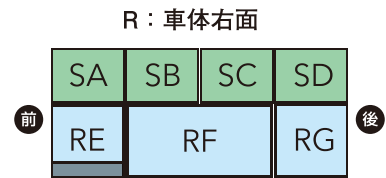

ユニット対応図 (両側配置)

ユニット対応図 (片側配置)

ベースボード

車体壁面に取付けるベースボード。
※ 取付加工が必要な為、単品販売無し。

THC001

ベースボード (左右セット)

131,230円 [取付位置] 左右壁面

取付時間 **1.1h**