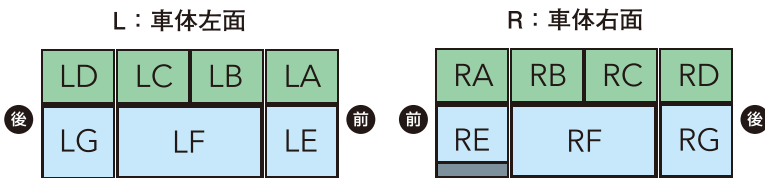

ユニット対応図 (両側配置)

ユニット対応図 (片側配置)

ベースボード

車体壁面に取付けるベースボード。
※ 取付加工が必要な為、単品販売無し。

THC001

ベースボード (左右セット)

131,230円 [取付位置] 左右壁面

取付時間 **1.1h**