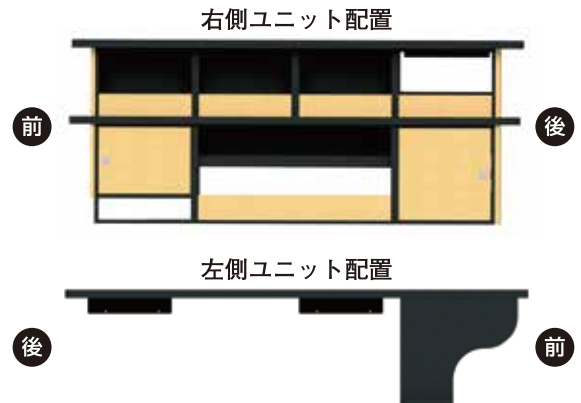

OPTION

取付オプション例

オプション合計価格 **291,060円**

オプション取付イメージ

ベースユニット	ベースユニット	ベースユニット用 サポート	ベースユニット用 扉	ベッドマット	マットサポート	サイドボード
THC106(RF) ¥28,490	THC100(SB/SC) ¥33,990×2	THC600(SA/SB/SC/SD) ¥5,720×4 THC604(RF) ¥6,490	THC613/617(RE/RG) ¥10,120×2	THC500 ¥73,150	THC505 ¥24,090 THC506 ¥19,580	THC647 ¥28,160

TOTAL価格 575,960円