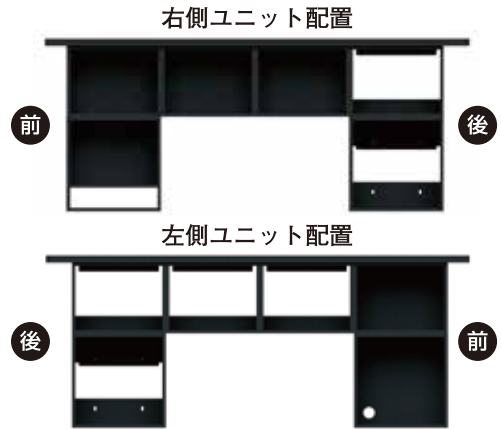

オプション取付イメージ

| | | | | | | |
|-----------------------|----------------------------|------------------------------------------------------|--------------------------------|-------------------|----------------------------------|-------------------|
| | | | | | | |
| ベースユニット | ベースユニット | ベースユニット用 サポート | ベースユニット用 扉 | ベッドマット | マットサポート | サイドボード |
| THC106(RF) ¥28,490 | THC100(SB/SC) ¥33,990×2 | THC600(SA/SB/SC/SD) ¥5,720×4 THC604(RF) ¥6,490 | THC613/617(RE/RG) ¥10,120×2 | THC500 ¥73,150 | THC505 ¥24,090 THC506 ¥19,580 | THC647 ¥28,160 |

TOTAL価格 575,960円

5 パッケージ案

Package-C

左右にボックスユニットを2段配置し、抜群の収納力を実現したパッケージ。商用およびレジャー等でも活躍するレイアウトです。

パッケージ内容

- | | | | |
|--------------------------|----------|--------------------|---------|
| ■ ベースボード(セット) | ¥131,230 | ■ ベースユニット(RE) | ¥28,490 |
| ■ ベースユニット×3(RA/RB/RC) | ¥101,970 | ■ ベースユニット(LE) | ¥28,490 |
| ■ ベースユニット(LA) | ¥28,490 | ■ ベースユニット×2(RG/LG) | ¥67,980 |
| ■ ベースユニット×4(RD/LB/LC/LD) | ¥135,960 | ■ トップボードHIGH(左) | ¥23,320 |
| | | ■ トップボードHIGH(右) | ¥23,320 |