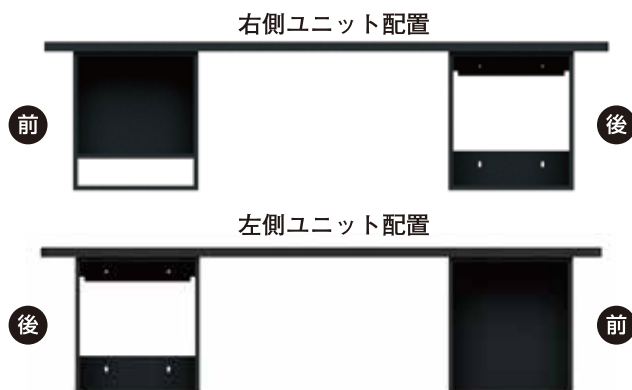

※ ポータブル電源とベースユニットは別売

※ 開発中の為、価格や仕様は未定

開発中

5 パッケージ案

Package-A

左右にベースユニットを1段配置した、荷室を広く使えるオールラウンドなパッケージ。

※ フロアボードはオプション

パッケージ内容

- ベースボード(セット) ¥131,230
- ベースユニット×2(RG/LG) ¥67,980
- ベースユニット(RE) ¥28,490
- トップボードLOW(左) ¥23,980
- ベースユニット(LE) ¥28,490
- トップボードLOW(右) ¥23,980

| | |
|------------|-------------------------------------------------|
| S-GL用セット内容 | THC001/THC105/THC110/ THC108×2/THC508/THC509 |
| | DX用セット内容 |
| | THC002/THC105/THC107/ THC108×2/THC508/THC509 |