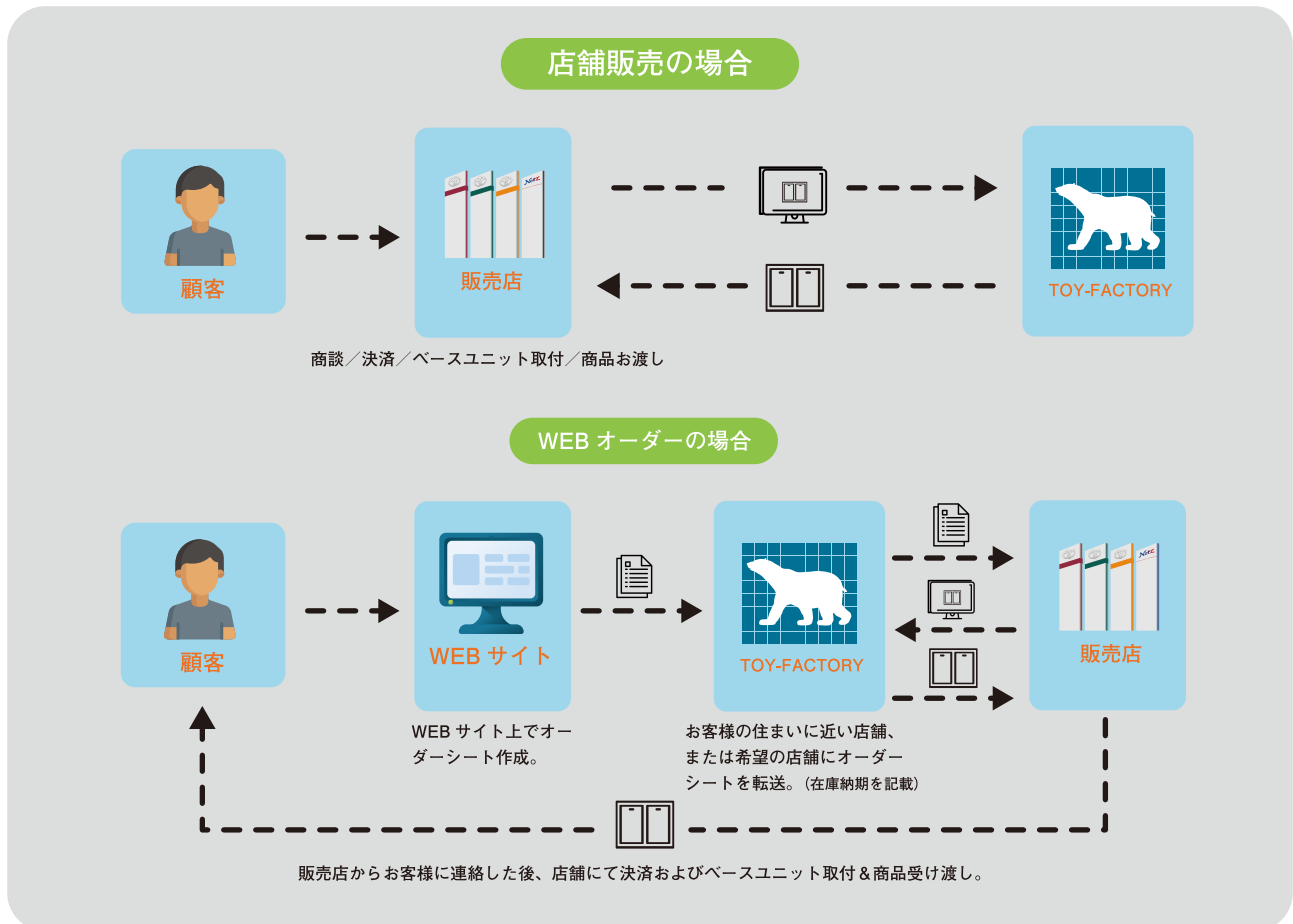

■ 購入～販売方法について

※ 各ディーラー限定パッケージは対象店舗でのみ販売

■ 弊社へのオーダー

業販サイトよりWEBオーダーにて弊社へ発注。弊社からの納品はオーダー毎の発送となります。
 ※限定パッケージの場合は発注書でのオーダーで、弊社からの納品は発注ロットで一括発送。

■ 追加パーツ&補修部品

業販サイトよりWEBオーダー。 ※発売と同時スタート予定

MOBILITY UNIT

HACO X HACO