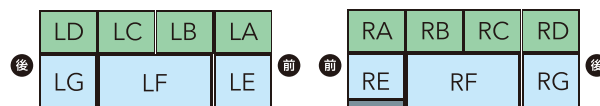

HACO×HACO×PET

※ フロアボードと天井LEDはオプション

右側ユニット配置

左側ユニット配置

L：車体左面

R：車体右面

パッケージ内容

| | | | |
|------------------------------|----------|------------------------|----------|
| ■ THC001 ベースボード(セット) | ¥131,230 | ■ THC108 ベースユニット(LG) | ¥33,990 |
| ■ THC101 ベースユニット×3(RA/RB/RC) | ¥101,970 | ■ THC109 ベースユニット(LF) | ¥28,490 |
| ■ THC105 ベースユニット(RE) | ¥28,490 | ■ THC200 シンクユニット | ¥152,790 |
| ■ THC106 ベースユニット(RF) | ¥28,490 | ■ THC504 トップボードHIGH(右) | ¥23,320 |
| ■ THC107 ベースユニット(LE) | ¥28,490 | ■ THC508 トップボードLOW(左) | ¥23,980 |