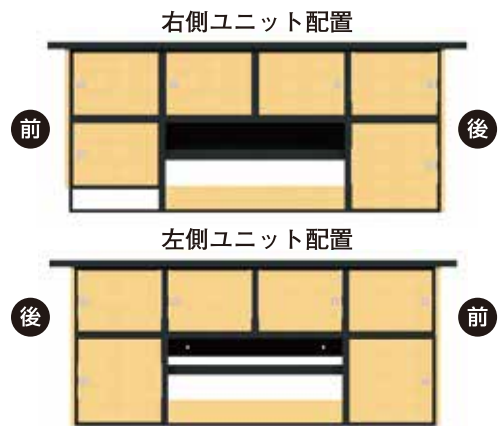

オプション取付イメージ

ベース
ユニット
THC106
(RF)
¥28,490

ベース
ユニット
THC109
(LF)
¥28,490

ベースユニット用
サポート
THC604
(RF/LF)
¥6,490×2

ベース
ユニット用扉
THC613
(RA/RB/RC/RD/RE/
LA/LB/LC/LD/LE(SGL))
¥10,120×9

ベース
ユニット用扉
THC617
(RG/LG/LE(DX))
¥10,120×3

ベッド
マット
THC500
¥73,150

スペース
マットUPR
THC501
¥22,385

サイドボード
2段ユニット用
(右)
THC646
¥28,160

サイドボード
2段ユニット用
(左)
(DX) THC648
(S-GL) THC650
¥28,160

TOTAL価格 909,755円