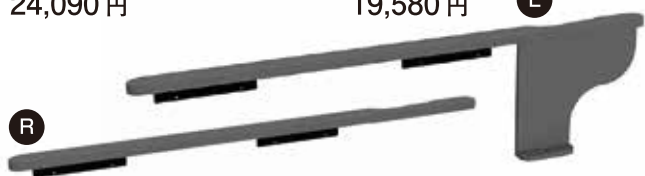

マットサポート L

マットサポート R

24,090 円

19,580 円

L

R

片側ユニット仕様でベッドマットを支えるためのサポート家具。

[取付位置] 左壁面/右ベースユニット

※ マットサポートRの設置にはベースユニットTHC106が必須

THC900

LEDダウンライト (1セット 4灯)

28,710 円

タッチセンサー式のLEDスポットライト。天井パネルに設置でき、メインバッテリーおよび12V電源(ポータブル電源など)用の専用ハーネスが付属します。