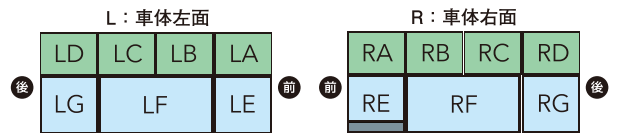

5 パッケージ案

Package-C

左右にボックスユニットを2段配置し、抜群の収納力を実現したパッケージ。商用およびレジャー等でも活躍するレイアウトです。

パッケージ内容

■ ベースボード(セット)	¥131,230	■ ベースユニット(RE)	¥28,490
■ ベースユニット×3(RA/RB/RC)	¥101,970	■ ベースユニット(LE)	¥28,490
■ ベースユニット(LA)	¥28,490	■ ベースユニット×2(RG/LG)	¥67,980
■ ベースユニット×4(RD/LB/LC/LD)	¥135,960	■ トップボードHIGH(左)	¥23,320
		■ トップボードHIGH(右)	¥23,320

S-GL用 セット内容	THC001/THC101×3/THC102/ THC104×4/THC105/THC110/ THC108×2/THC503/THC504
	DX用 セット内容
	THC002/THC101×3/THC102/ THC104×4/THC105/THC107/ THC108×2/THC503/THC504

通常合計価格 **569,250円** → **セット価格 566,500円** **セットなら送料無料** さらにその場合はオプションも送料無料

OPTION

取付オプション例

オプション合計価格 **343,255円**

オプション取付イメージ

ベース
ユニット
THC106
(RF)
¥28,490

ベース
ユニット
THC109
(LF)
¥28,490

ベースユニット用
サポート
THC604
(RF/LF)
¥6,490×2

ベース
ユニット用扉
THC613
(RA/RB/RC/RD/RE/
LA/LB/LC/LD/LE(SGL))
¥10,120×9

ベース
ユニット用扉
THC617
(RG/LG/LE(DX))
¥10,120×3

ベッド
マット
THC500
¥73,150

スペース
マットUPR
THC501
¥22,385

サイドボード
2段ユニット用
(右)
THC646
¥28,160

サイドボード
2段ユニット用
(左)
(DX) THC648
(S-GL) THC650
¥28,160

TOTAL価格 909,755円