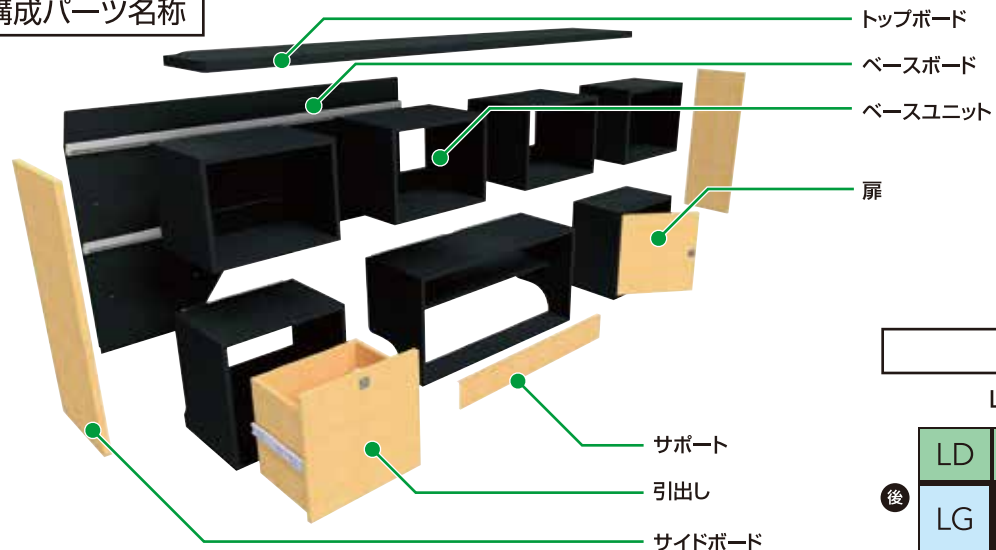

HACO×HACO Package-C+SINK

税込価格 **858,220円**

(税抜価格 780,200円) ※取付工賃別

パッケージCの基本プランにシンクをプラス

大容量収納タイプのパッケージCにシンクユニットをプラス。

右側リヤの収納スペース2段部分を変更しています。

車中泊にも仕事にも、さらなる可能性を広げます。

※ シンクを使用するためのポータブル電源(12V)が別途必要。

左側ユニット配置

右側ユニット配置

HACO×HACO OPTION

自由な組み合わせが楽しめる
“HACO×HACO”は、
様々なユニットと
オプションパーツをラインナップ。
組立家具のように
自由にカスタマイズできます。

構成パーツ名称

※ 片側用の上段ユニットは
両側用と奥行きが違うので互換性がありません。

ユニット対応図 (片側配置)

R : 車体右面

ユニット対応図 (両側配置)

L : 車体左面

R : 車体右面

ベースユニット

HACO×HACOの主要部品である箱型のベースユニット。
内装に扉や引き出しなどを取付け可能。

THC100	ベースユニットUPR (右) [取付位置] SA/SB/SC	33,990円
THC101	ベースユニットUPR (右) [取付位置] RA/RB/RC	33,990円
THC102	ベースユニットUPR (左) [取付位置] LA	28,490円
THC103	ベースユニットUPR (右) [取付位置] SD	33,990円
THC104	ベースユニットUPR [取付位置] RD/LB/LC/LD	33,990円